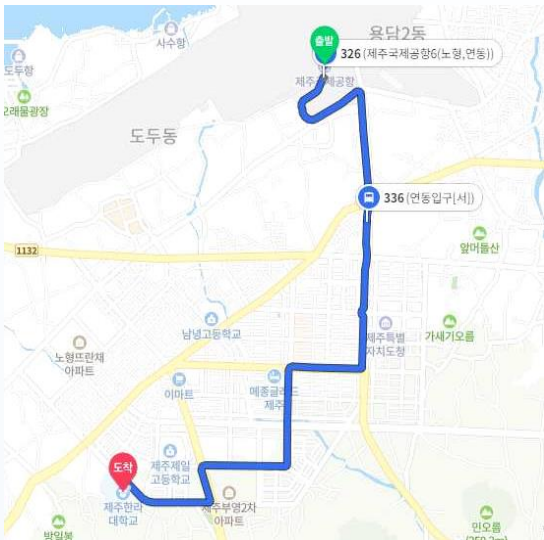

(오시는 길)

제주국제공항-제주한라대학교 한라컨벤션센터

대중교통안내

버스

365번 제주국제공항6번출구--제주한라대학교(종점)

331번 제주국제공항6번출구-제주한라대학교(서)

3004번 제주국제공항6번출구-제주한라대학교(서)

택시